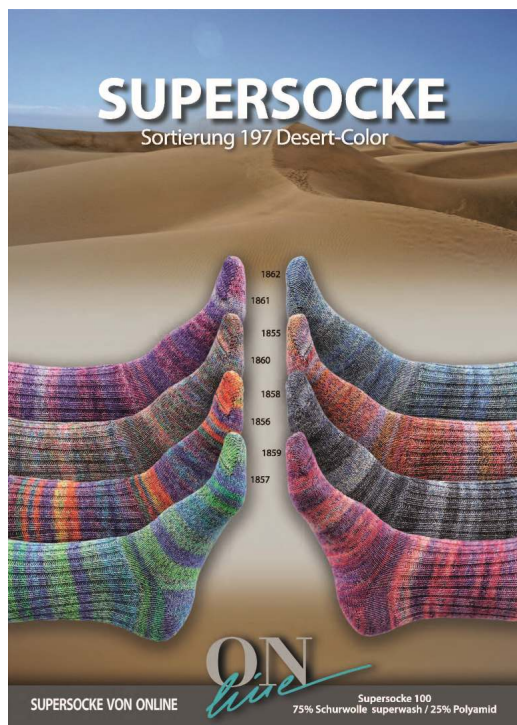

## ONline Desert- Color Sort. 197

4- fach 75% Schurwolle, 25% Polyamid Lauflänge: 420m ~ 100g Nadelstärke: 2,5-3,0

Bewertung: Noch nicht bewertet

**Preis**

Verkaufspreis 7,95 €

Preisnachlass

[Stellen Sie eine Frage zu diesem Produkt](#)