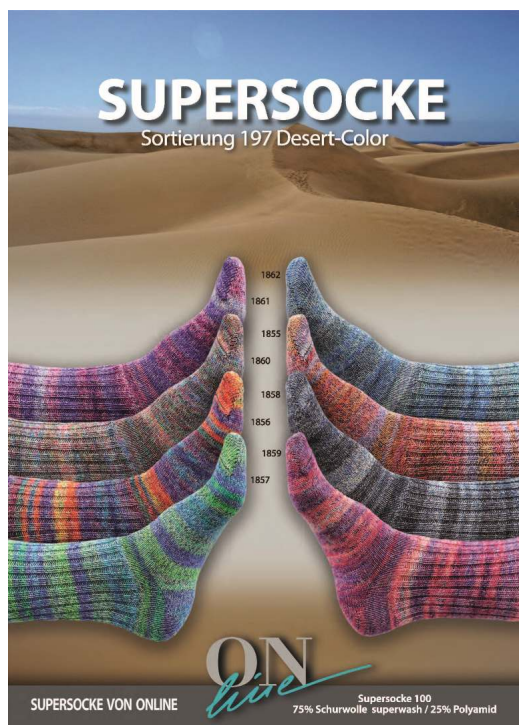

Kundenrezensionen

Es gibt noch keine Rezensionen für dieses Produkt.