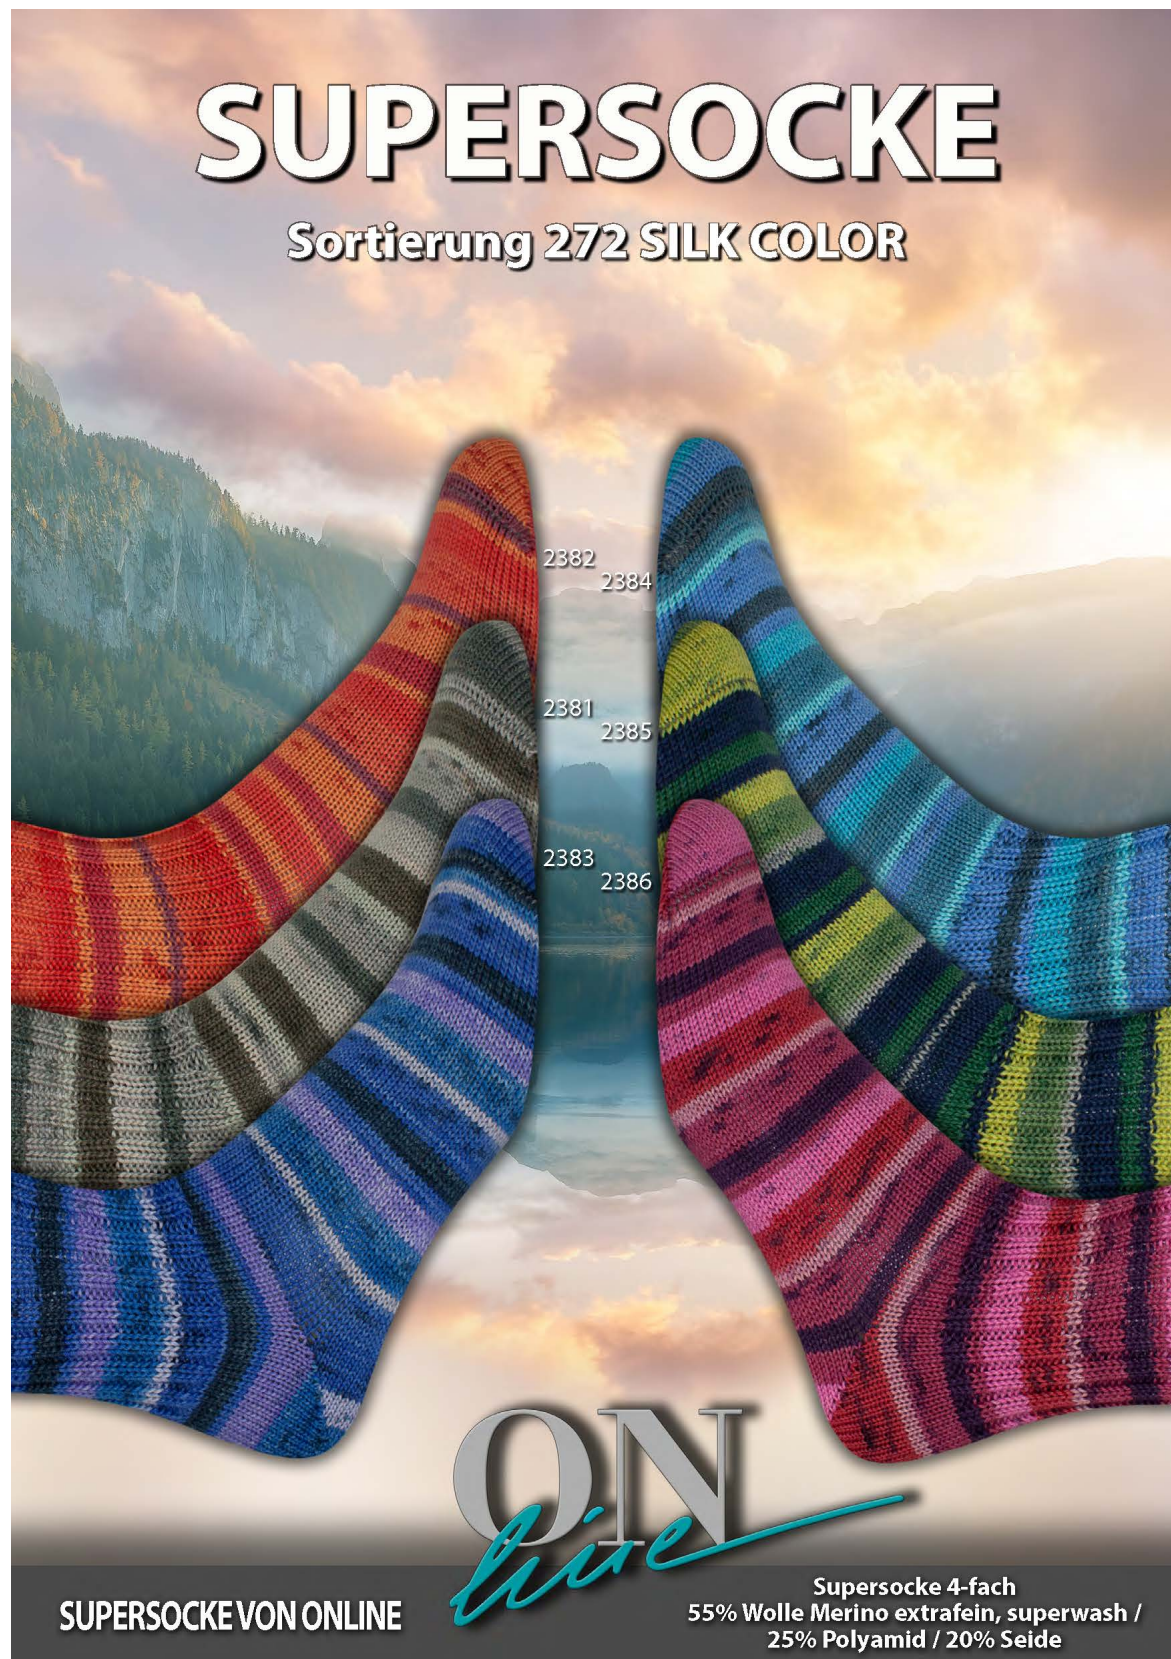

ONline Sort. 272 Silk Color

SUPERSOCKE

Sortierung 272 SILK COLOR

2382
2384

2381
2385

2383
2386

ON
live

SUPERSOCKE VON ONLINE

Supersocke 4-fach
55% Wolle Merino extrafein, superwash /
25% Polyamid / 20% Seide

4-fach Sockengarn mit Seide ! 55 % Schurwolle 25 % Polyamid 20 % Seide Details: 400 m Lauflänge 2,0 - 3,0 mm Nadelstärke Aufmachung: 100 g Knäuel

Bewertung: Noch nicht bewertet

Preis

Verkaufspreis 9,95 €

Preisnachlass

[Stellen Sie eine Frage zu diesem Produkt](#)

Hersteller [ONline Wolle](#)

Beschreibung

Silk Color ist gleich zu setzen mit Luxus für die Füße. Verwöhnen Sie Ihre Füße mit Seide und Merino Schurwolle. Silk Color hat eine sehr gut feuchtigkeitregulierende Eigenschaft. Silk Color ist mehr, als nur ein Sockengarn..... • Wohlfühleffekt für die Füße • Edle Mischung aus Merino superwash und Seide, dabei voll Maschinenwaschbar • Extrafein mit 19,5 my

SUPERSOCKE

Sortierung 272 SILK COLOR

2382
2384
2381
2385
2383
2386

ON
live

SUPERSOCKE VON ONLINE

Supersocke 4-fach
55% Wolle Merino extrafein, superwash /
25% Polyamid / 20% Seide

Kundenrezensionen

Es gibt noch keine Rezensionen für dieses Produkt.