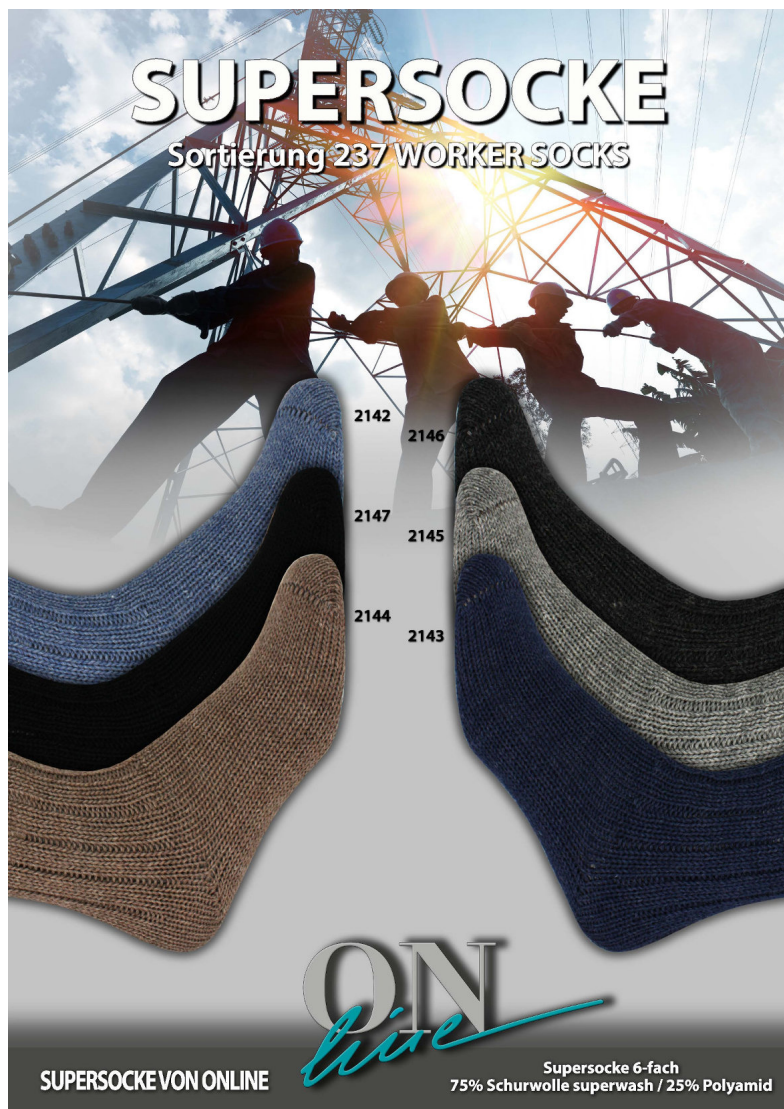

ONline/ Supersocke Sort.237 Worker Socks 6-Fach

Supersocke 6-fach 75% Schurwolle superwash, 25% Polyamid Lauflänge: 375m=150g Nadelstärke: 3,0-4,0

Bewertung: Noch nicht bewertet

Preis

Verkaufspreis 6,75 €