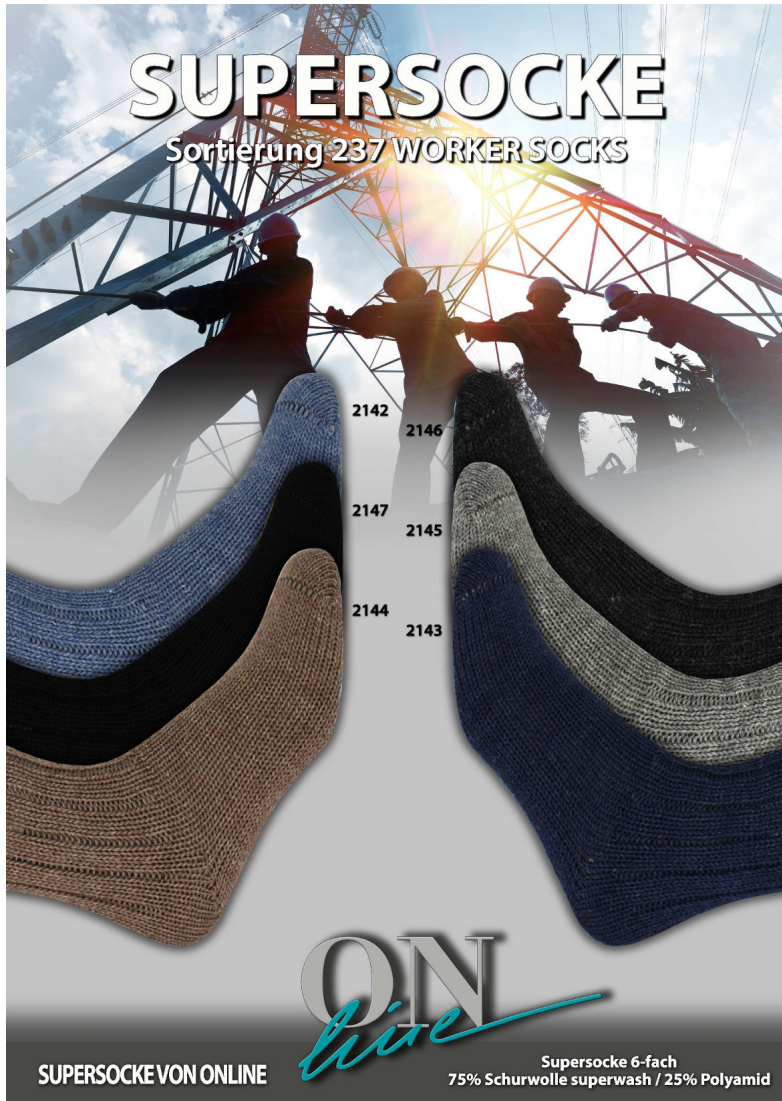

Beschreibung

Kundenrezensionen

Es gibt noch keine Rezensionen für dieses Produkt.