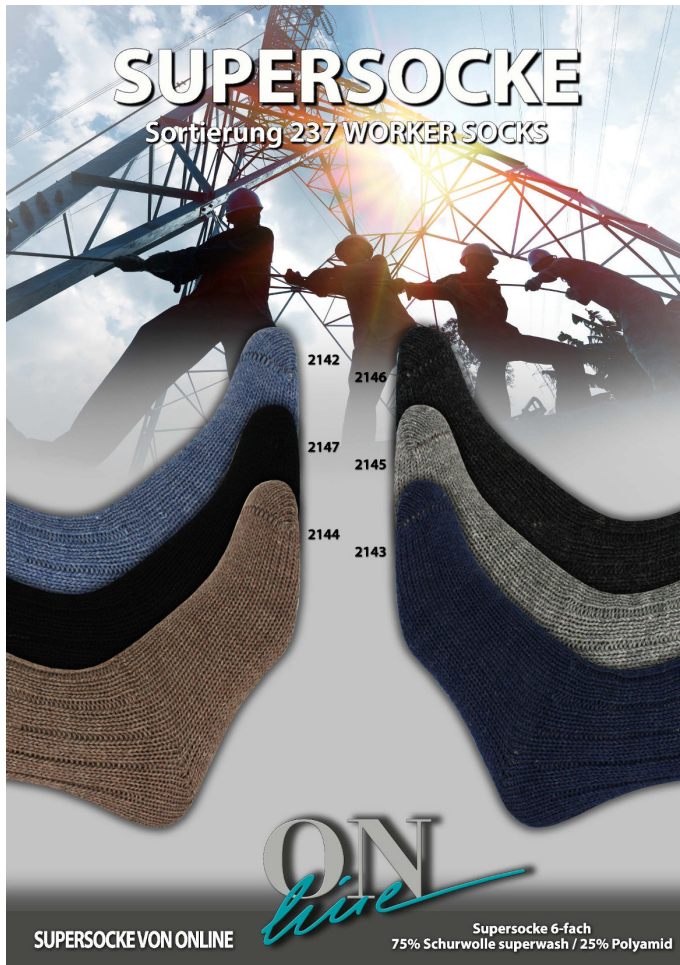

Noch nicht bewertet

Verkaufspreis 6,75 €

Supersocke 6-fach 75% Schurwolle superwash, 25% Polyamid
Lauflänge: 375m=150g Nadelstärke: 3,0-4,0

Beschreibung

SUPERSOCKE
Sortierung 237 WORKER SOCKS

2142
2146
2147
2145
2144
2143

ON
live

SUPERSOCKE VON ONLINE

Supersocke 6-fach
75% Schurwolle superwash / 25% Polyamid